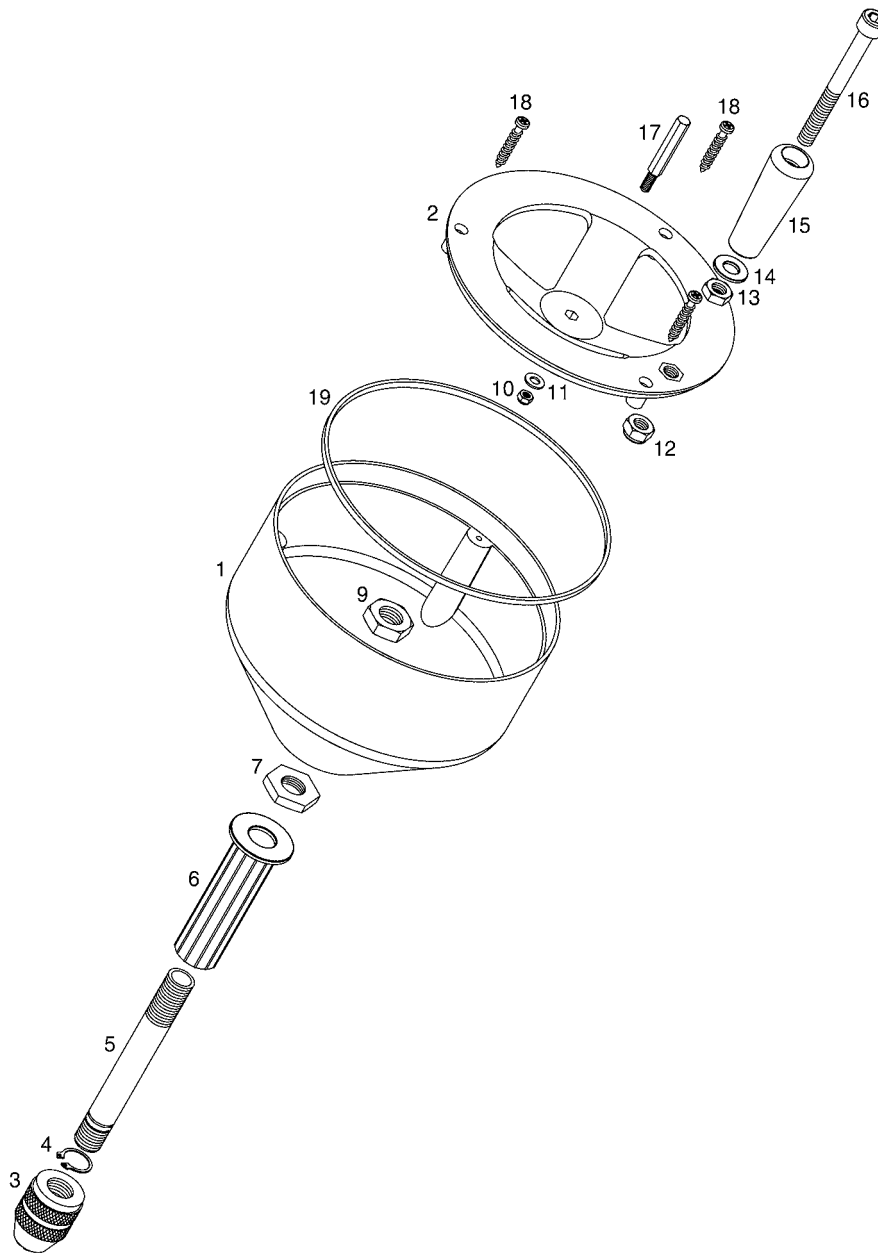

REMS Mini-Cobra

Teileverzeichnis

Aktueller Stand
siehe www.rems.de

Spare parts list

Latest version
see www.rems.de

Liste des pièces

Situation actuelle
voir www.rems.de

Elenco dei pezzi

Ultimo aggiornamento
vedi www.rems.de

deu	eng	fra	ita	
1	Spiralenbehälter	Réservoir de spirale	Contentitore per spirale	170131R
2	Deckel	Couvercle	Coperchio	170147R
3	Spannfutter	Clamping chuck	Mandrin de serraggio	170133
4	Sicherungsring	Locking ring	Anello di sicurezza	059008
5	Führungshülse	Guiding sleeve	Spina guida	170134
6	Griffhülse	Handle sleeve	Spina manopola	170135
7	Sechskantmutter	Hexagon nut	Dado esagonale	085055
9	Mutter	Nut	Dado	085056
10	Mutter	Nut	Dado	085054
11	Scheibe	Washer	Disco	086002
12	Mutter	Nut	Dado	085057
—	Kurbelgriff	Crank handle	Impugnatura a manovella	
	Pos. 13–16	Pos. 13–16	Pos. 13–16	170136
16	Zylinderschraube	Fillister head screw	Vite a testa cilindrica	081074
17	Sechskant	Hexagon	Esagon	170137
18	Blechschaube	Sheet metal screw	Vite da lamiera	083192
19	U-Profilring	U-profile ring	Anello profilo a U	170153R