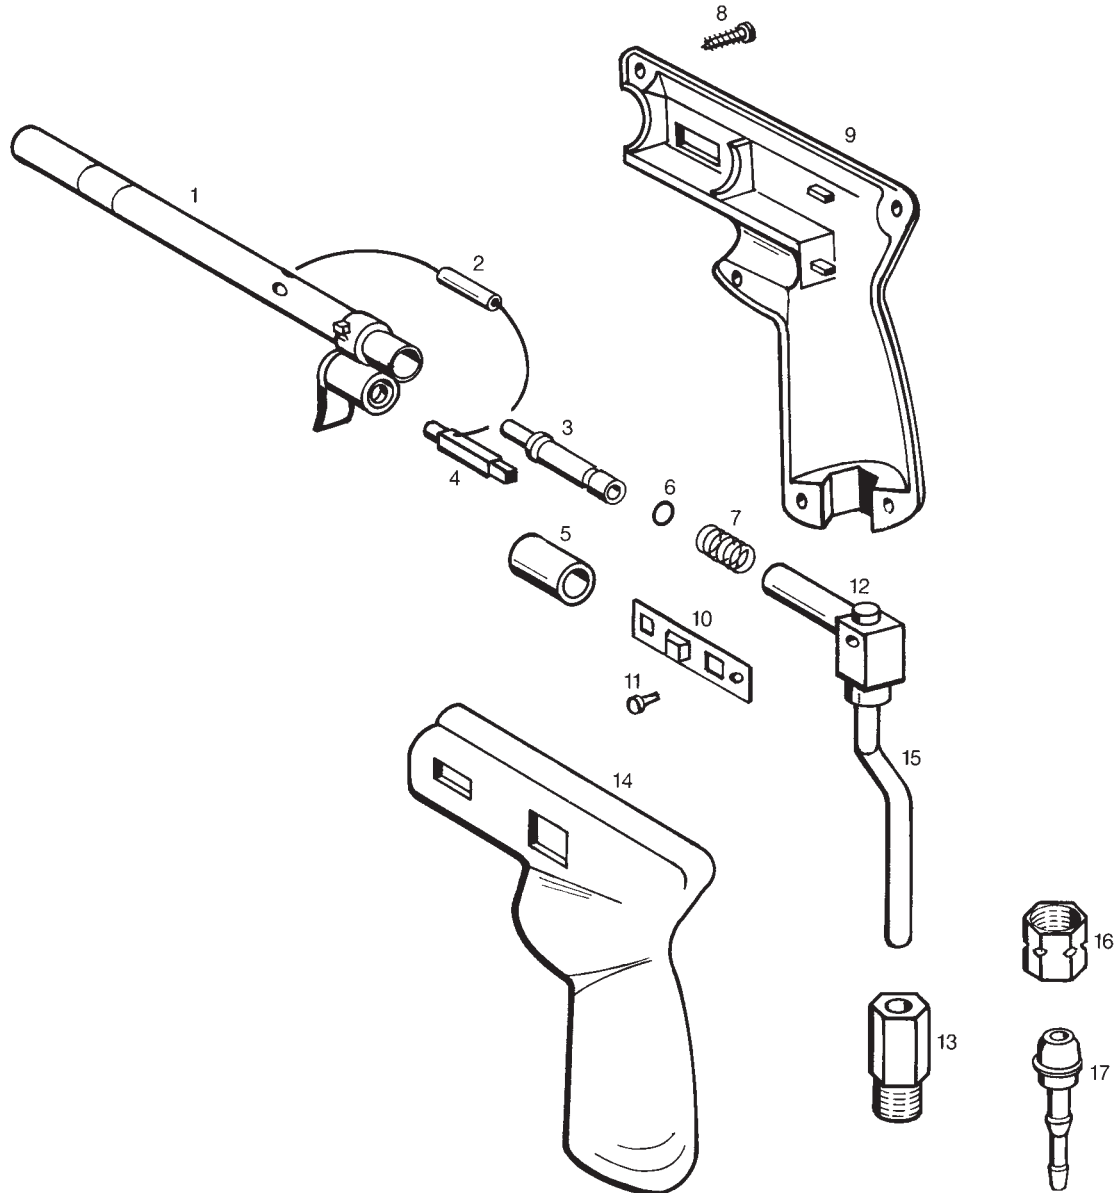

REMS Macho

Teileverzeichnis

Aktueller Stand
siehe www.rems.de

Spare parts list

Latest version
see www.rems.de

Liste des pièces

Situation actuelle
voir www.rems.de

Elenco dei pezzi

Ultimo aggiornamento
vedi www.rems.de

deu	eng	fra	ita	
— Brennerrohr mont. Pos. 1, 2 und 3	Burn tube assembly Pos. 1, 2 and 3	Tube brûleur assemble Pos. 1, 2 et 3	Tubo bruciatore montato Pos. 1, 2 e 3	160108RA
2 Schrumpfschlauch	Heat-shrinkable sleeve	Tube flexible contractible	Tubo flessibile a contrazione	160115
— Düsenträger mont. Pos. 3, 6 und 7	Orifice assembly Pos. 3, 6 and 7	Porte tuyere Pos. 3, 6 et 7	Porta ugello montato Pos. 3, 6 e 7	160129RA
4 Funkengenerator	Ignitor	Générateur des étincelles	Generatore di scintilla	160112R
5 Zentrierbüchse	Centering bush	Douille de centrage	Boccola di centraggio	160138
6 O-Ring	O-Ring	Joint torique	Guarnizione O-Ring	060175
8 Kerbschraube	Sheet metal screw	Vis à tôle	Vite autofilettante	083111
9 Griffschale 2	Handle shell 2	Coquille poignée 2	Calotta impugnatura 2	163102R-G
— Ventilblock mont. mit Gasanschluß Pos. 10, 11, 12, 13 und 15	Valve block complete with gas connect. Pos. 10, 11, 12, 13 and 15	Bloque soupape compl. à raccorde + gaz Pos. 10, 11, 12, 13 et 15	Blocco valvola compl. con attacco gas Pos. 10, 11, 12, 13 e 15	160118RA
14 Griffschale 1	Handle shell 1	Coquille poignée 1	Calotta impugnatura 1	163101R-G
— Überwurfmutter mit Tülle Pos. 16 und 17	Hollow cap nut with socket Pos. 16 and 17	Ecrou six pans et passe-cable Pos. 16 et 17	Dado cavo con boccola Pos. 16 e 17	160153