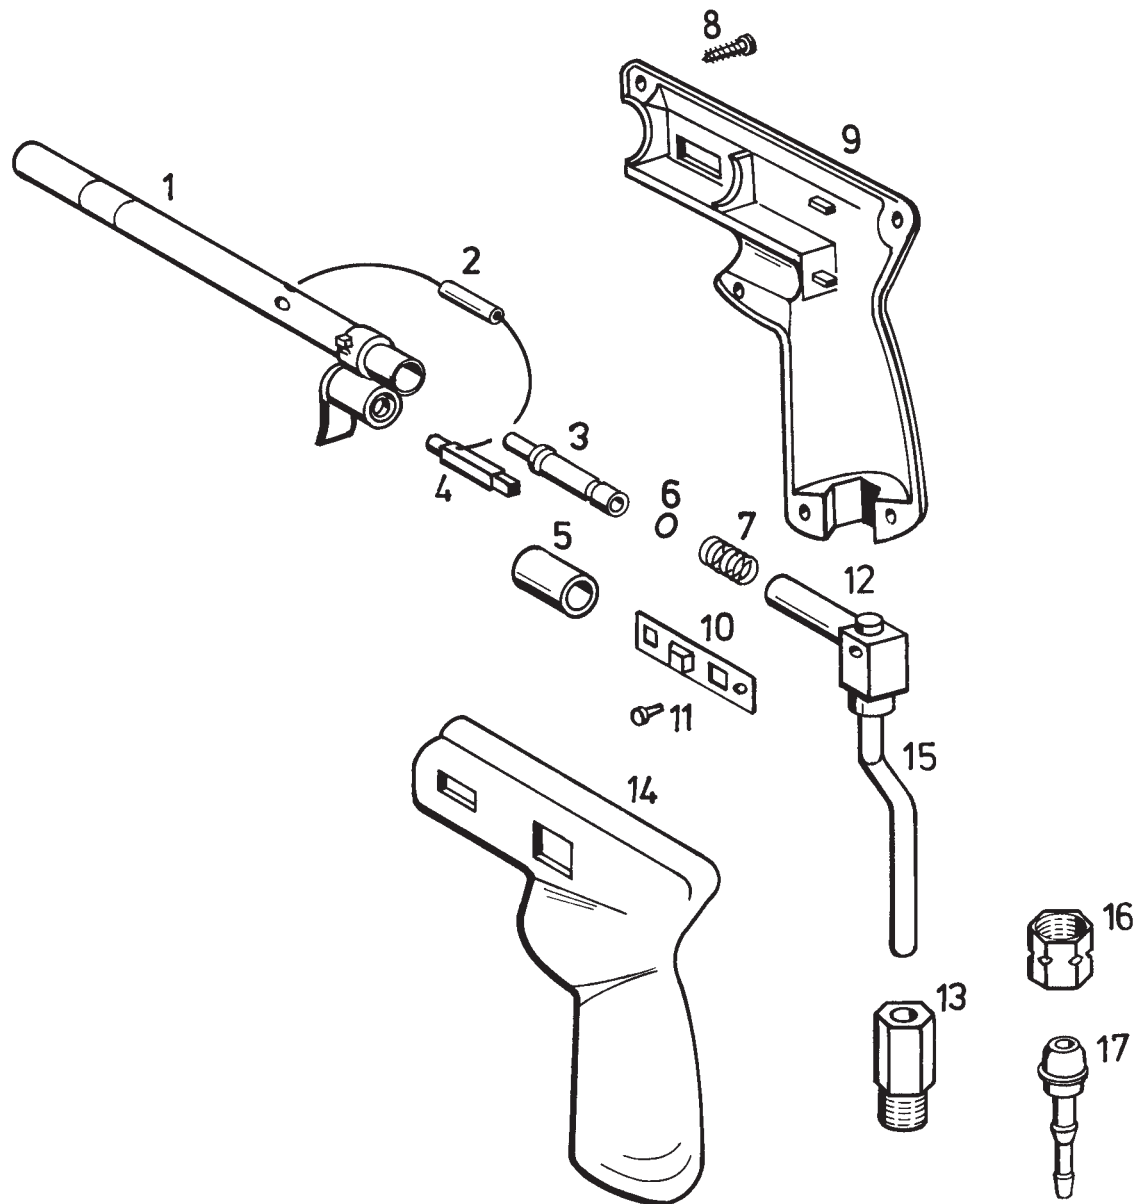

Saldatore turbo a gas Elenco dei pezzi

Ultimo aggiornamento
vedi www.rems.de

deu	eng	fra	ita	
— Brennerrohr mont. Pos. 1, 2 und 4	— Burn tube assembly Pos. 1, 2 and 4	— Tube brûleur assemble Pos. 1, 2 et 4	— Tubo bruciatore montato Pos. 1, 2 e 4	160108RPB
2 Schrumpfschlauch	2 Heat-shrinkable sleeve	2 Tube flexible contractible	2 Tubo flessibile a contrazione	160115
— Düsenträger mont. Pos. 3, 6 und 7	— Orifice assembly Pos. 3, 6 and 7	— Porte tuyère Pos. 3, 6 et 7	— Porta ugello montato Pos. 3, 6 e 7	160129RPB
4 Funkengenerator	4 Ignitor	4 Générateur des étincelles	4 Generatore di scintilla	160112R
5 Zentrierbüchse	5 Centering bush	5 Douille de centrage	5 Boccola di centraggio	160138
6 O-Ring	6 O-Ring	6 Joint torique	6 Guarnizione O-Ring	060175
8 Kerbschraube	8 Sheet metal screw	8 Vis à tôle	8 Vite autofilettante	083111
9 Griffschale 2	9 Handle shell 2	9 Coquille poignée 2	9 Calotta impugnatura 2	163102R
— Ventilblock mont. mit Gasanschluß Pos. 10, 11, 12, 13 und 15	— Valve block complete with gas connection Pos. 10, 11, 12, 13 and 15	— Bloque soupape compl. avec raccord à gaz Pos. 10, 11, 12, 13 et 15	— Blocco valvola compl. con attacco gas Pos. 10, 11, 12, 13 e 15	160118RPB
14 Griffschale 1	14 Handle shell 1	14 Coquille poignée 1	14 Calotta impugnatura 1	163101R
— Überwurfmutter mit Tülle Pos. 16 und 17	— Hollow cap nut with socket Pos. 16 and 17	— Ecrou six pans et passe-cable Pos. 16 et 17	— Dado cavo con boccola Pos. 16 e 17	160153