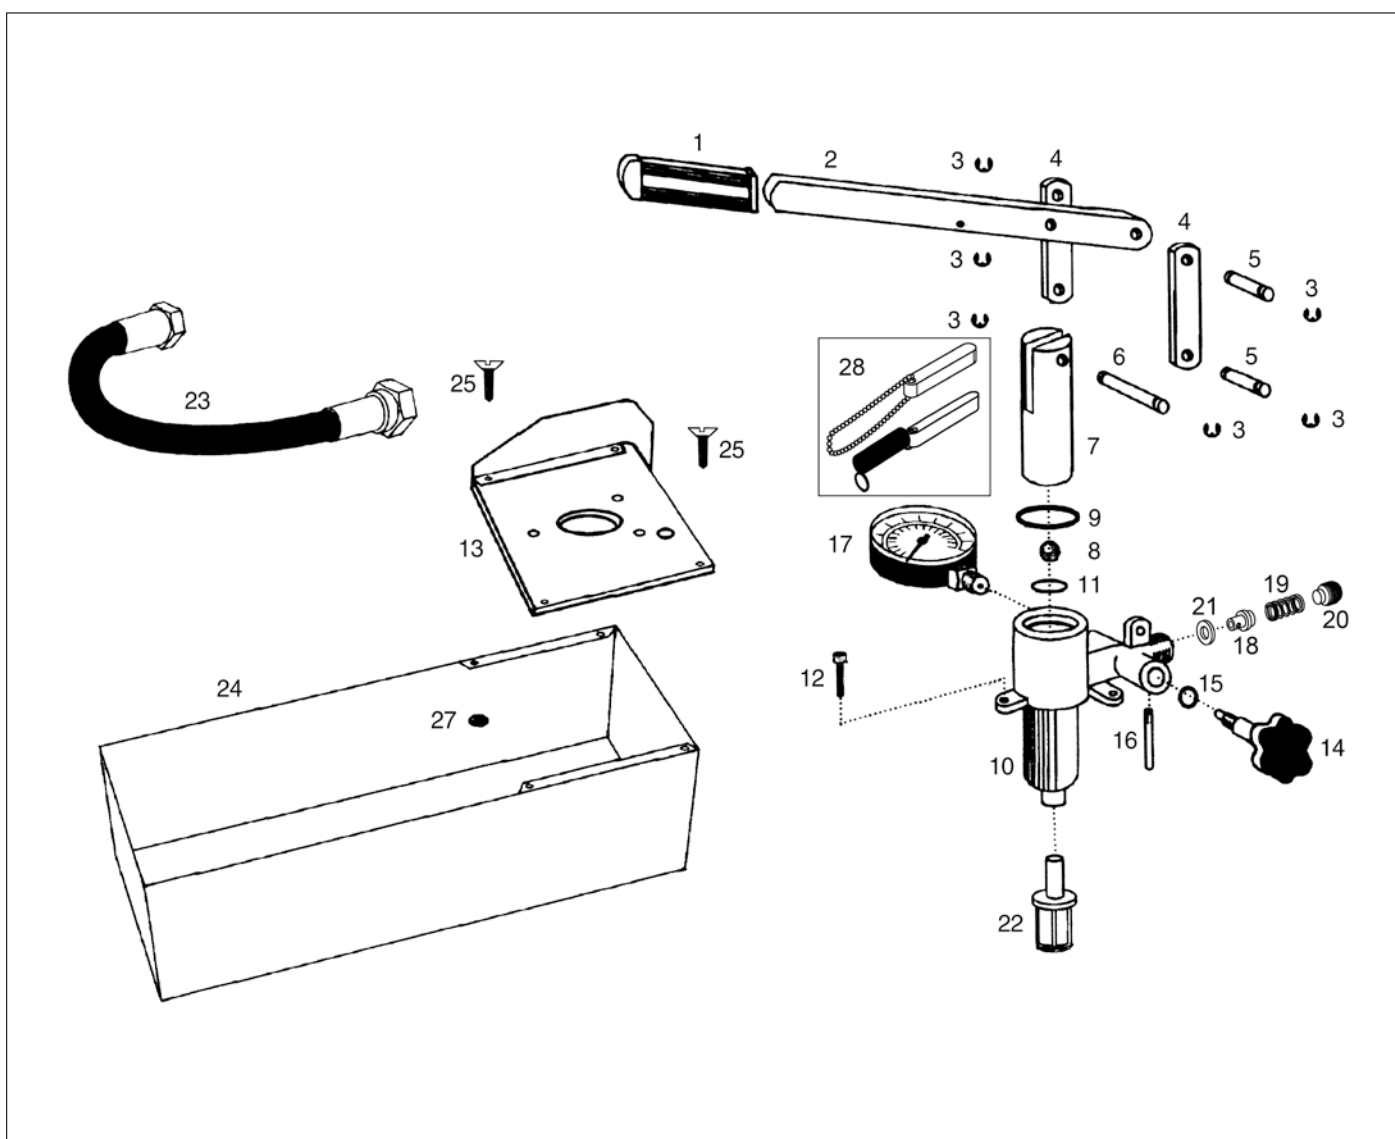

Elenco dei pezzi

Ultimo aggiornamento
vedi www.rems.de
altri ricambi su richiesta

deu	eng	fra	ita	
7 Kolben	Piston	Piston	Pistone	115036
— Ersatzteilsortiment 1 Pos. 3, 4, 5, 6	Spare parts assortment Pos. 3, 4, 5, 6	Lot de pièces de rechange Pos. 3, 4, 5, 6	Assortimento di parti di ricambio Pos. 3, 4, 5, 6	115025R
— Ersatzteilsortiment 2 Pos. 8, 9, 11, 15, 18–21	Spare parts assortment Pos. 8, 9, 11, 15, 18–21	Lot de pièces de rechange Pos. 8, 9, 11, 15, 18–21	Assortimento di parti di ricambio Pos. 8, 9, 11, 15, 18–21	115030R
— Hebel kompl. Pos. 1, 2	Lever compl. Pos. 1, 2	Levier compl. Pos. 1, 2	Leva compl. Pos. 1, 2	115060R
12 Zylinderschraube	Cylinder head screw	Vis cylindrique	Vite a testa cilindrica	081023
14 Ventilspindel mit Griff	Valve stem handle	Tige de soupape avec poignée	Telo della valvola con impugnat.	115143
16 Rücklauf	Return	Conduite de retour	Ritorno	115041
17 Manometer	Pressure gauge	Manomètre	Manometro	115046
22 Ansaugfilter	Suction filter	Filtre d'aspiration	Filtro di aspirazione	115049
23 Hochdruckschlauch	High-pressure hose	Tuyau à haute pression	Tubo flessibile ad alta pressione	115042
28 Blockierbolzen, Kette/Feder	Lock bolt, chain/spring	Boulon à bloquer, chaîne/ressort	Bullone di bloccaggio, catena/molla	115044R